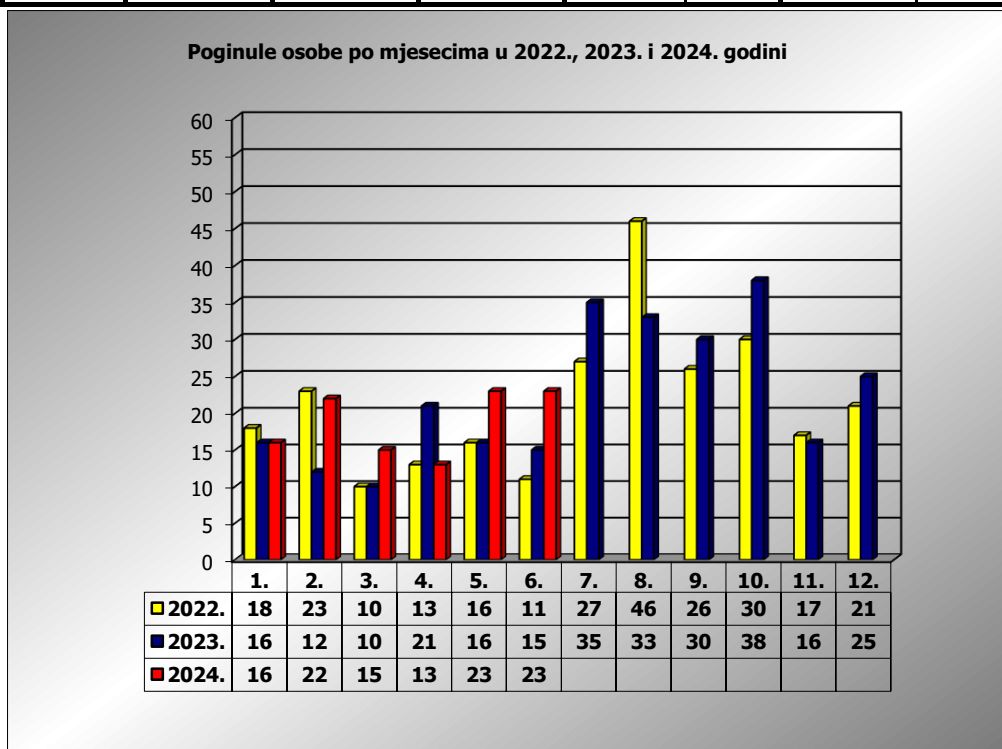

**PRIKAZ POGINULIH OSOBA U PROMETNIM NESREĆAMA U 2024. GODINI U REPUBLICI HRVATSKOJ PO MJESECIMA**  
(usporedba s 2022. i 2023. godinom)

mjesec	poginuli			2024./2022.		2024./2023.	
	2022. g.	2023. g.	2024. g.				
siječanj	18	16	16	-11,1%	-2	0,0%	0
veljača	23	12	22	-4,3%	-1	83,3%	10
ožujak	10	10	15	50,0%	5	50,0%	5
travanj	13	21	13	0,0%	0	-38,1%	-8
svibanj	16	16	23	43,8%	7	43,8%	7
lipanj	11	15	23	109,1%	12	53,3%	8
srpanj	27	36					
kolovoz	46	33					
rujan	26	30					
listopad	30	38					
studen	17	16					
prosinac	21	25					

I - III	51	38	53	3,9%	2	39,5%	15
I - V	80	75	89	11,3%	9	18,7%	14
I - VI	91	90	112	23,1%	21	24,4%	22

VI. mjesec - podaci s danom 18.06.2022., 2023. i 2024.